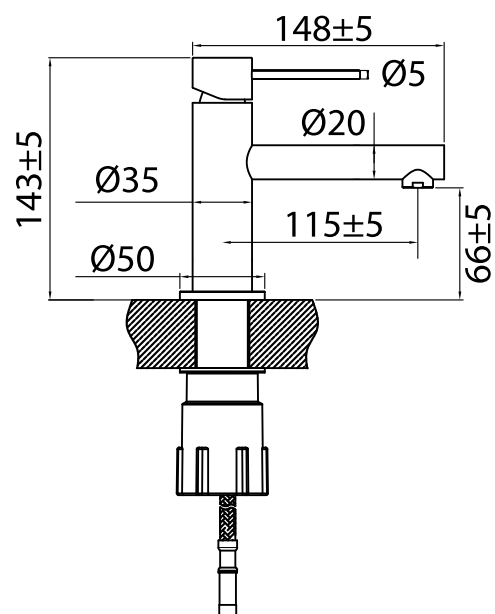

LAVABO APS

Fløjbjergvej 52 - DK-6580 Vamdrup - +45 7555 8866
info@lavabo.dk - www.lavabo.dk